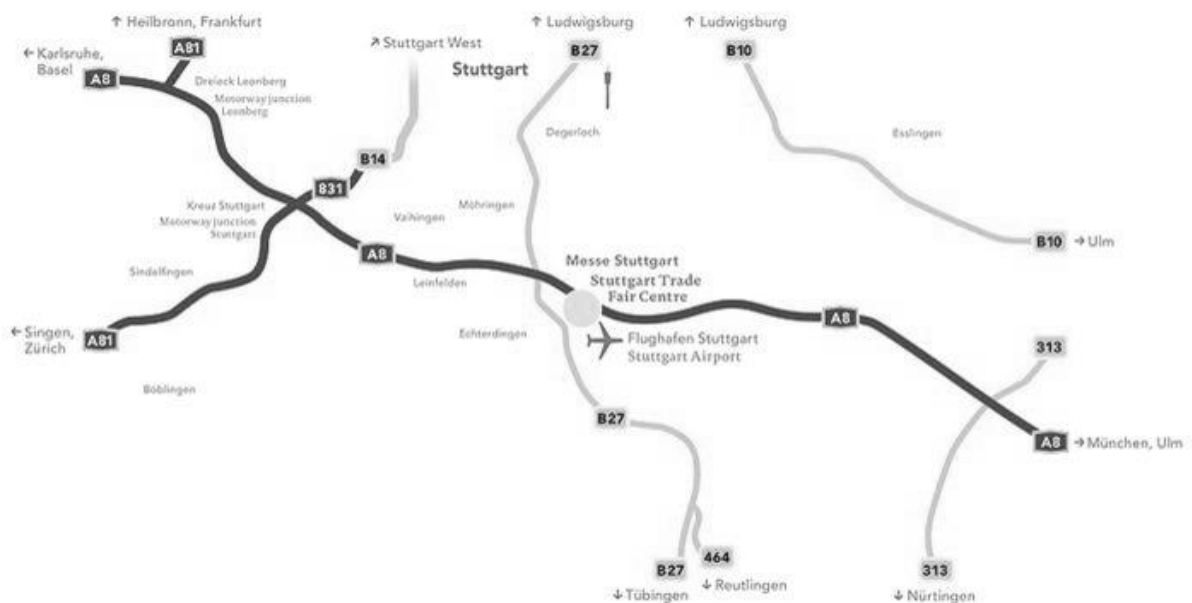

WEGBESCHREIBUNG

DER KÜRZESTE WEG ZUR HAUPTVERSAMMLUNG

ANREISE MIT DEM AUTO

Die Neue Messe Stuttgart liegt 13km von der Stuttgarter Stadtmitte entfernt und in direkter Nähe zum Stuttgarter Flughafen. Bitte folgen Sie der Beschilderung in Richtung Messe/Flughafen.

>> ANREISE AUF DER A8

Aus Richtung Stuttgart am „Echterdinger Ei“ verlassen Sie die Autobahn auf den Messe- und Flughafenzubringer. Bitte folgen Sie dem Parkleitsystem.

Aus Richtung München besteht eine Ausfahrt „Messe/Flughafen“ direkt in das Parkhaus über der Autobahn. Bitte folgen Sie dem Parkleitsystem.

>>ANREISE AUF DER B27

Aus Richtung Stuttgart/Tübingen

Aus beiden Richtungen können die Parkplätze am Westrand des Messegeländes angesteuert werden. Das Parkhaus über der Autobahn ist ebenfalls erreichbar. Bitte folgen Sie dem Parkleitsystem.

ANREISE MIT DEM FLUGZEUG

Die Terminals des Flughafens sind etwa 200m vom Messegelände entfernt und können gut zu Fuß erreicht werden.

ANREISE MIT DER BAHN

Über das Bahnnetz (ICE, IC, InterRegio) ist Stuttgart direkt mit 13 europäischen Hauptstädten verbunden.