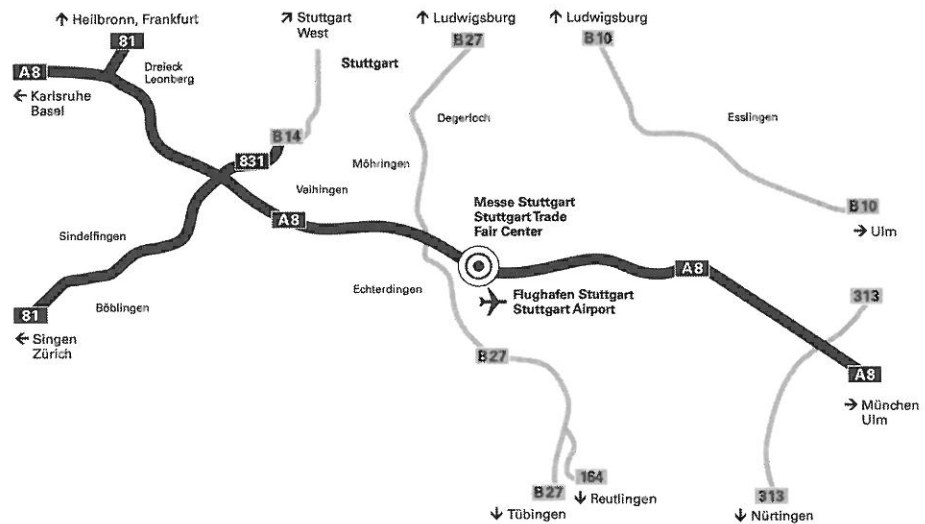

WEGBESCHREIBUNG

DER KÜRZESTE WEG ZUR HAUPTVERSAMMLUNG

ANREISE MIT DEM AUTO

Die Neue Messe Stuttgart liegt 13 km von der Stuttgarter Stadtmitte entfernt und in direkter Nähe zum Stuttgarter Flughafen. Bitte folgen Sie der Beschilderung in Richtung Messe/Flughafen.

ANREISE AUF DER A8

Aus Richtung Stuttgart am „Echterdinger Ei“ verlassen Sie die Autobahn auf den Messe- und Flughafenzubringer. Bitte folgen Sie dem Parkleitsystem.

Aus Richtung München besteht eine Ausfahrt „Messe/Flughafen“ direkt in das Parkhaus über der Autobahn. Bitte folgen Sie dem Parkleitsystem.

ANREISE AUF DER B27

Aus Richtung Stuttgart/Tübingen

Aus beiden Richtungen können die Parkplätze am Westrand des Messegeländes angesteuert werden. Das Parkhaus über der Autobahn ist ebenfalls erreichbar. Bitte folgen Sie dem Parkleitsystem.

ANREISE MIT DEM FLUGZEUG

Die Terminals des Flughafens sind etwa 200 Meter vom Messegelände entfernt und können gut zu Fuß erreicht werden.

ANREISE MIT DER BAHN

Über das Bahnnetz (ICE, IC, InterRegio) ist Stuttgart direkt mit 13 europäischen Hauptstädten verbunden.